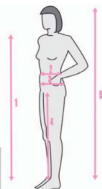

Everteer LT						
Men (17-20cm)						
	Suit length cm	Chest cm	Waist cm	Hips cm	Inseam cm	Height cm
S	161	112	101	116	62	170-175
M	167	120	109	127	66	175-180
L	173	128	117	132	69	180-185
XL	179	136	125	140	73	180-185
2XL	185	144	133	148	76	200-210
3XL	191	152	141	156	80	205-215

Everdry4										
Men							FEMME			
	Suit length cm	Chest cm	Waist cm	Hips cm	Height cm	Weight kg	Suit length cm	Waist cm	Hips cm	Height cm
							120	73	96	50
							124	75	100	52
S	119	98	84	98	5.9	170-175	128	77	104	54
M	125	101	87	100	6.2	175-180	133	79	107	57
MR	127	104	91	102	6.2	175-180				
L	132	104	91	102	6.4	180-185	138	81	110	60
LR	133	107	94	104	6.4	180-185				
XL	138	107	94	104	6.7	185-190	143	84	113	63
XLR	139	110	98	106	6.7	180-190				
2XL	144	110	98	106	7.0	190-195				
3XL	150	113	101	108	7.2	195-200				

Nova Scotia										
Men							FEMME			
	Suit length cm	Chest cm	Waist cm	Hips cm	Height cm	Weight kg	Suit length cm	Chest cm	Waist cm	Height cm
							129	78-83	60-64	78-83
							135	83-87	62-66	83-87
S	130	81-85	67-71	83-87	71	170-175	135	83-87	62-66	83-87
M	140	86-90	72-76	88-92	74	175-180	138	86-91	67-71	86-91
L	147	91-95	76-80	93-97	75	180-185	144	90-95	70-74	90-95
XL	153	96-100	81-85	98-102	77	185-190	147	94-99	74-78	95-99
2XL	155	101-105	86-90	102-106	79	190-195				
3XL	159	105-109	90-93	106-110	81	195-200				