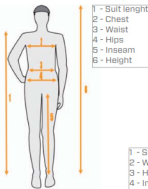

Everteer LT						
Men (17-20cm)						
	Suit length cm	Chest cm	Waist cm	Hips cm	Inseam cm	Height cm
S	161	112	101	116	62	170-175
M	167	120	109	127	66	175-180
L	173	128	117	132	69	180-185
XL	179	136	125	140	73	180-185
2XL	185	144	133	148	76	200-210
3XL	191	152	141	156	80	205-215

Everdry4										
Men							FEMME			
	Suit length cm	Chest cm	Waist cm	Hips cm	Height cm	Weight kg	Suit length cm	Waist cm	Hips cm	Height cm
							120	73	96	50
							124	75	100	52
S	119	98	84	98	5.9	170-175	128	77	104	54
M	125	101	87	100	6.2	175-180	133	79	107	57
MR	127	104	91	102	6.2	175-180				
L	132	104	91	102	6.4	180-185	138	81	110	60
LR	133	107	94	104	6.4	180-185				
XL	138	107	94	104	6.7	185-190	143	84	113	63
XLR	139	110	98	106	6.7	180-190				
2XL	144	110	98	106	7.0	190-195				
3XL	150	113	101	108	7.2	195-200				

Nova Scotia										
Men							FEMME			
	Suit length cm	Chest cm	Waist cm	Hips cm	Height cm	Weight kg	Suit length cm	Chest cm	Waist cm	Height cm
							129	78-83	60-64	78-83
							135	83-87	62-66	83-87
S	130	81-85	67-71	83-87	71	170-175	135	83-87	62-66	83-87
M	140	86-90	72-76	88-92	74	175-180	138	86-91	67-71	86-91
L	147	91-95	76-80	93-97	75	180-185	144	90-95	70-74	90-95
XL	153	96-100	81-85	98-102	77	185-190	147	94-99	74-78	95-99
2XL	155	101-105	86-90	102-106	79	190-195				
3XL	159	105-109	90-93	106-110	81	195-200				

Everflex, Profile, Oneflex & Tropical										
Men							FEMME			
	Suit length cm	Chest cm	Waist cm	Hips cm	Height cm	Weight kg	Suit length cm	Chest cm	Waist cm	Height cm
							129	78-83	63-67	85-89
							133	83-87	67-69	89-93
S	133.5	88-92	74-78	86-90	65	170-175	133	83-87	67-69	89-93
M	137.5	93-97	79-83	91-95	67	175-180	137	86-91	71-75	93-97
MR	141.5	93-97	79-83	91-95	68	180-185				
L	142.5	98-102	84-88	96-100	67	175-180	141	90-95	75-79	97-101
LR	141.5	103-107	89-93	101-105	69	180-185				
XL	145.5	103-107	89-93	101-105	71	185-190	145	94-99	79-83	101-105
2XL	149.5	108-112	94-98	106-110	73	195-200	149	99-99	79-83	101-105