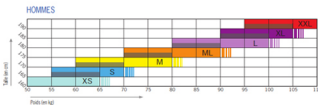

VÊTEMENTS 5.5MM -7MM

VÊTEMENTS SECS